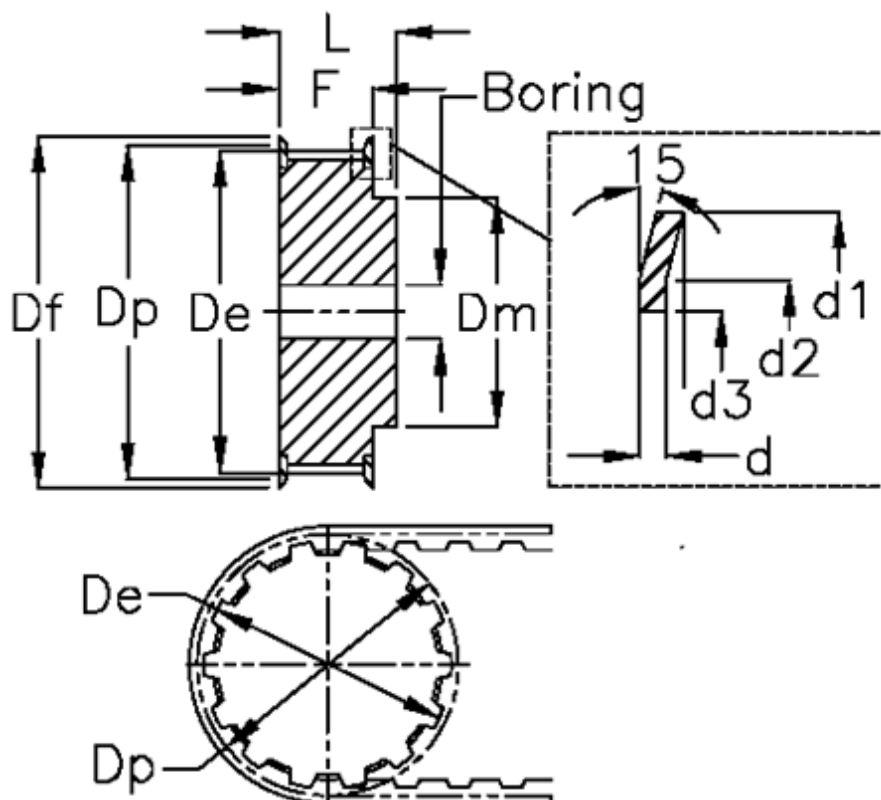

Varenummer: 60415331026  
 Beskrivelse: Tandremskive 31 T10 26/2

## Mål

d = 1	F = 21
d1 = 87	Flangetype = F30
d2 = 82.5	Forboring = 8
d3 = 72	L = 31
De = 80.9	Rembredde = - 16 mm
Df = 87	Tandantal = 26
Dm = 60	Type = T10
Dp = 82.9	V•gt = 0.31